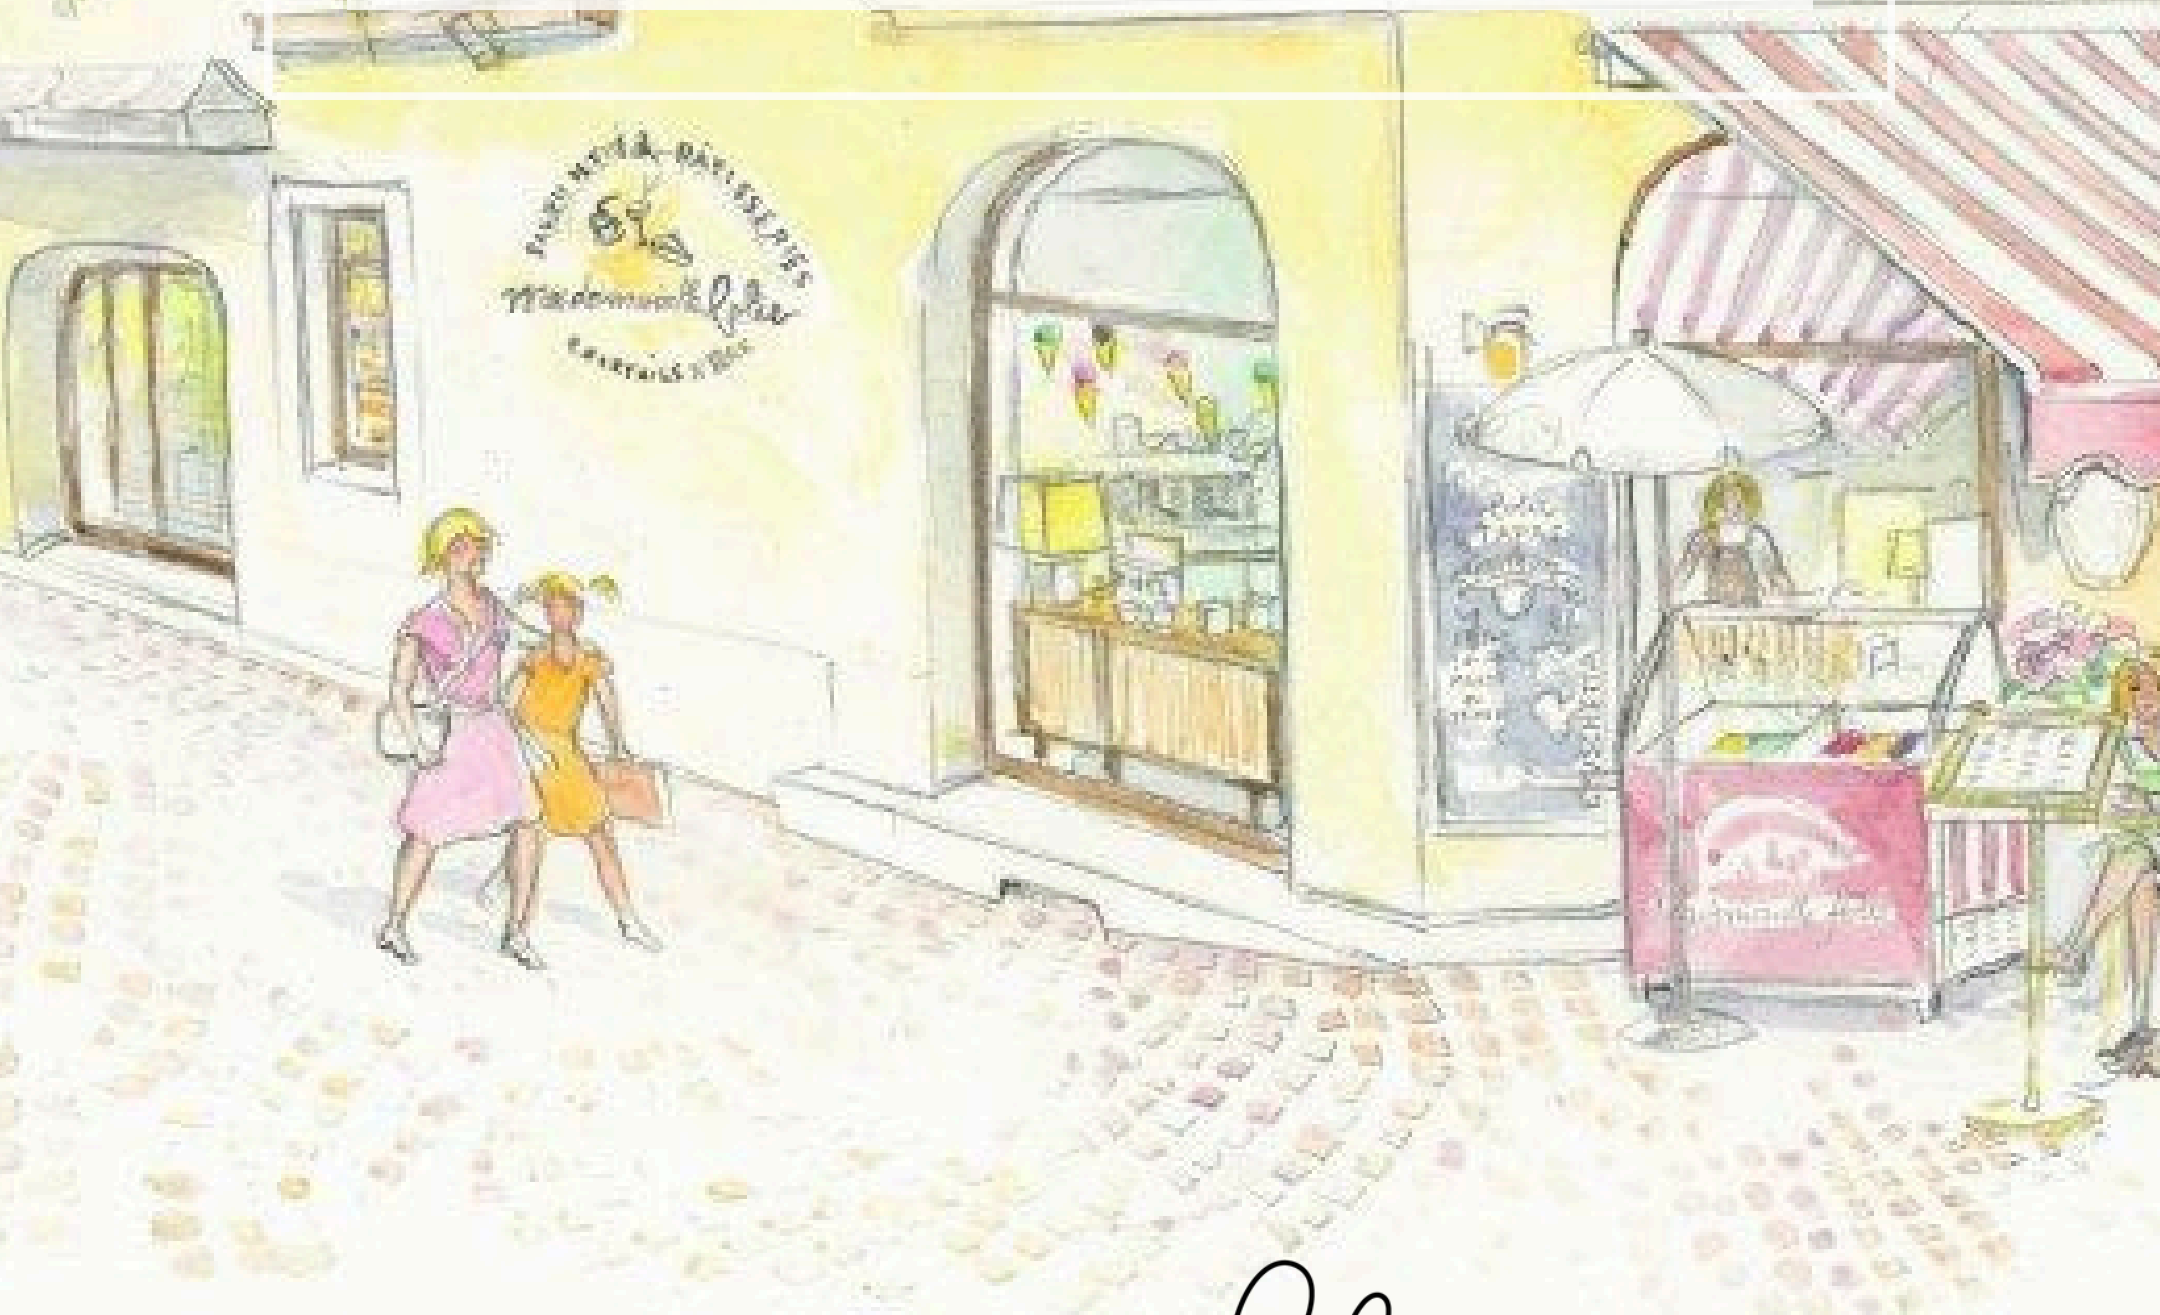

NOS HORAIRES D'OUVERTURE CET ÉTÉ

à partir du lundi 3 juin

Lundi : 10h - 18h
Mardi : 10h - 00h
Mercredi : 10h - 00h
Jeudi : 10h - 00h
Vendredi : 9h - 00h
Samedi : 9h - 00h
Dimanche : 9h - 18h

Mademoiselle folie